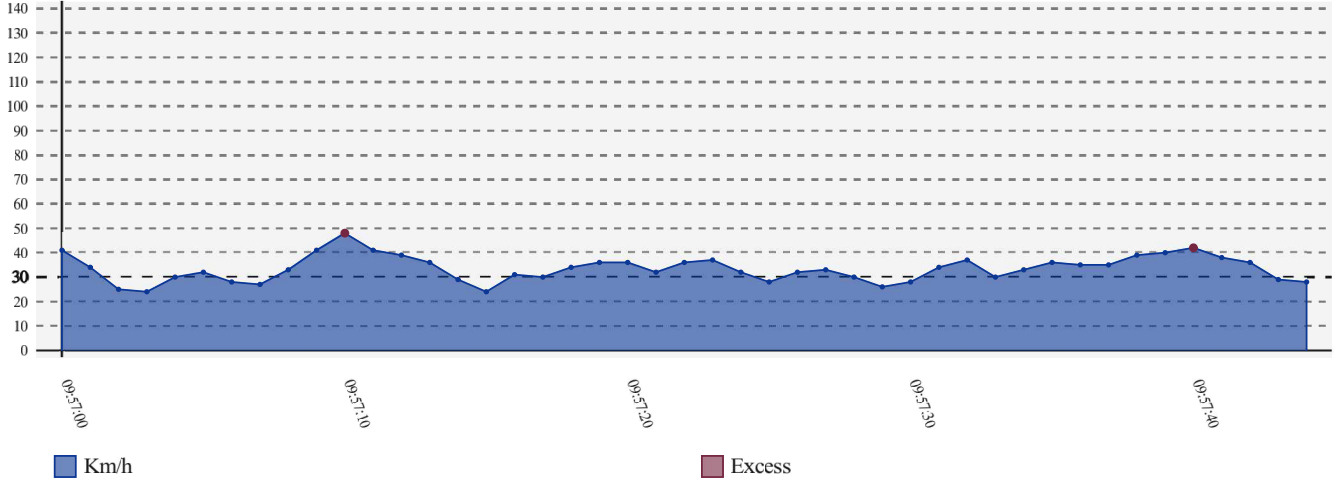

Overspeed Report:

(crono/velocidad/detalle_exceso_velocidad?brand=fast&criterio=fim&dorsal_id=2635513&duracion_impulso=150&impulso_instantaneo=&lang=en&limite=30&max_min_zona=600&min_segs_exceso=0&nserie=11123&offse

Participant	Zone Entry	Zone Exit	Maximum Km/h	Time Maximum	Average Km/h	Limit Km/h	Zone	Type
142 (José Marques -)	2024-04-27 09:56:57.0	2024-04-27 09:57:45.0	48	2024-04-27 09:57:10.0	33	30	1ª	SZ

142 (José Marques -)

Detail:

Time	Speed	Penalty
2024-04-27 09:57:10.0	48	120
2024-04-27 09:57:40.0	42	60
Total:		3' 00"